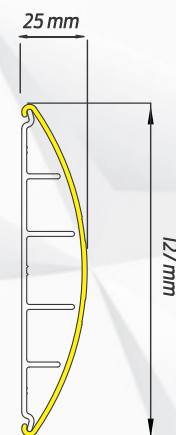

TEC 1198 N

PROTETOR DE PAREDE | BATE MACAS

O Protetor de Parede e Bate Macas TEC 1198 N oferece uma **solução resistente para proteção das paredes**.

Com largura de 127mm, **protege as paredes de impactos**, como de batidas de macas e cadeiras de rodas. É indicado para **hospitais, escolas, hotéis, cinemas, teatros, casas de show**, entre outros ambientes que **necessitem de proteção nas paredes**.

Possui uma base em PVC, que é fixada na parede com parafusos, e o perfil protetor é pressionado contra a base até que um click o posicione de forma correta.

Também disponíveis acessórios: Terminais de acabamento e curvas.