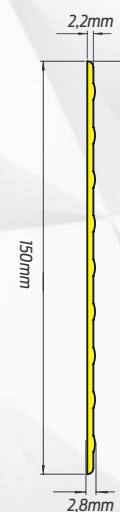

COMPRIMENTOS E CORES

Rolo com 25m

☐ Branco 103	☐ Azul Claro 467
☐ Cinza 637	☐ Azul Médio 409
☐ Bege 778	☐ Azul Escuro 411
☐ Marfim 303	☐ Verde 288
☐ Preto 905	☐ Amarelo 301

Caixa com 3m

☐ Branco 103	☐ Preto 905
☐ Cinza 637	☐ Amarelo 301

Comprimento: 25 m
3 m com fita adesiva