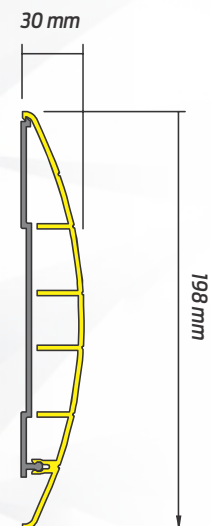

Com largura de 198 mm, o **TEC 198 N apresenta maior proteção,** garantindo assim um **menor custo de manutenção.**

**Também disponíveis acessórios:** Terminais de acabamento e curvas.