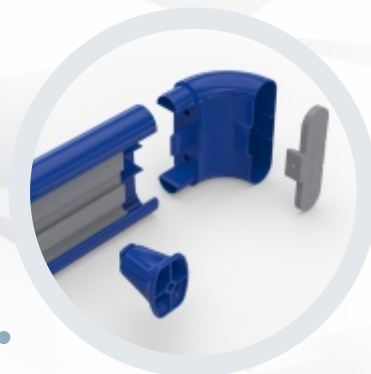

### PROTETOR DE PAREDE E CORRIMÃO | BATE MACAS

O Protetor de Parede e Corrimão Bate Macas TEC 026 N oferece uma solução resistente e versátil para proteger e valorizar os ambientes.

O TEC 026 N pode ser aplicado em hospitais, clínicas, escolas, hotéis, cinemas, teatros, casas de show e em outros ambientes que necessitem de proteção para as paredes e apoio das mãos. Pode ser utilizado LED\* internamente (opcional) para identificação em ambientes com iluminação reduzida, como corredores hospitalares em horário noturno, teatros e cinemas.

Possui uma base em PVC, que é fixada na parede com parafusos (fornecidos pela Tecnoperfil®).

*\* Os componentes elétricos/eletrônicos e fitas de Led não são fornecidos pela Tecnoperfil®*

**Também disponíveis acessórios:** Terminais de acabamento, curvas, emendas e suporte de fixação.