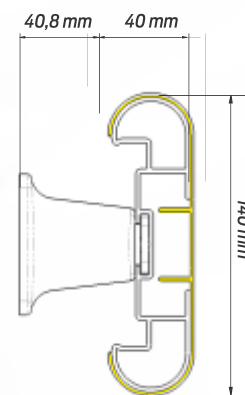

### PROTETOR DE PAREDE E CORRIMÃO | BATE MACAS

O Protetor de Parede e Corrimão Bate Macas TEC 026 N oferece uma solução resistente e versátil para proteger e valorizar os ambientes.

O TEC 026 N pode ser aplicado em hospitais, clínicas, escolas, hotéis, cinemas, teatros, casas de show e em outros ambientes que necessitem de proteção para as paredes e apoio das mãos. Pode ser utilizado LED\* internamente (opcional) para identificação em ambientes com iluminação reduzida, como corredores hospitalares em horário noturno, teatros e cinemas.

Possui uma base em PVC, que é fixada na parede com parafusos (fornecidos pela Tecnoperfil®).

*\* Os componentes elétricos/eletrônicos e fitas de Led não são fornecidos pela Tecnoperfil®*

**Também disponíveis acessórios:** Terminais de acabamento, curvas, emendas e suporte de fixação.